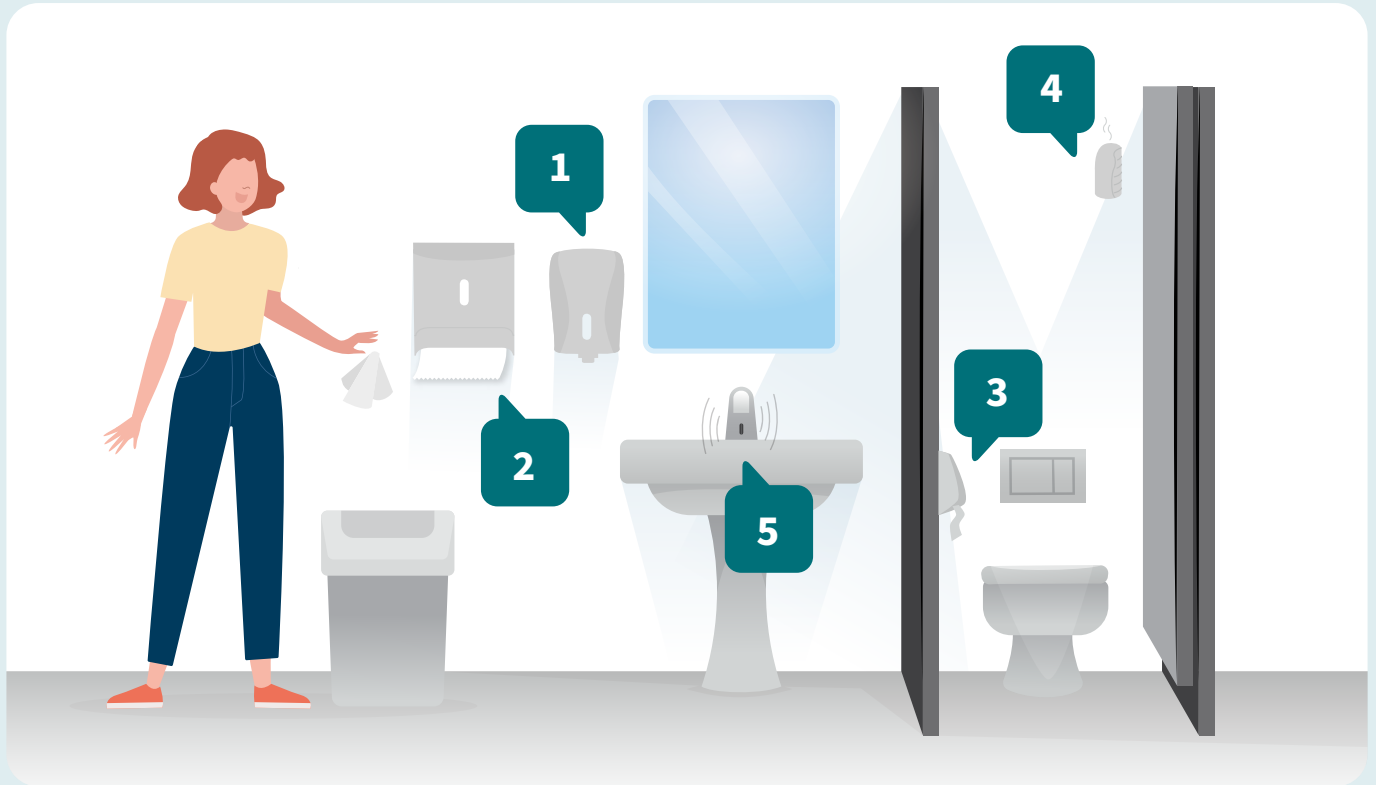

Le choix le plus durable avec BOMA Washroom

1 Savon mousse écologique dans un distributeur à sensor rechargeable

- Avec le savon en mousse, la consommation est réduite jusqu'à 50 % par rapport au savon liquide
- Grâce au distributeur électronique, on consomme jusqu'à 25 % de moins qu'avec un distributeur manuel
- Grâce au réservoir rechargeable, vous consommez jusqu'à 32 % de plastique en moins

3 Distributeur Duo de papier hygiénique recyclé

- ↓ du CO₂ et de la consommation d'eau
- Pas d'abattage inutile d'arbres
- Distributeur Duo = rechargeable à tout moment : pas de gaspillage !

2 Essuie-mains pliés recyclés

- Le mode de séchage des mains le plus hygiénique
- Pas de fournisseurs externes = moins de transport : ↓ 80 % du CO₂
- Distributeur dépourvu de pièces mobiles : moins de risques d'usure et de défectuosité
- Rechargeable en continu : pas de gaspillage !

4 Assainisseur d'air passif

- Sans pile
- Sans gaz propulseur
- Emballage durable

5 Robinet à sensor

- ↓ 80 % de la consommation d'eau
- Fonctionnement hygiénique sans contact